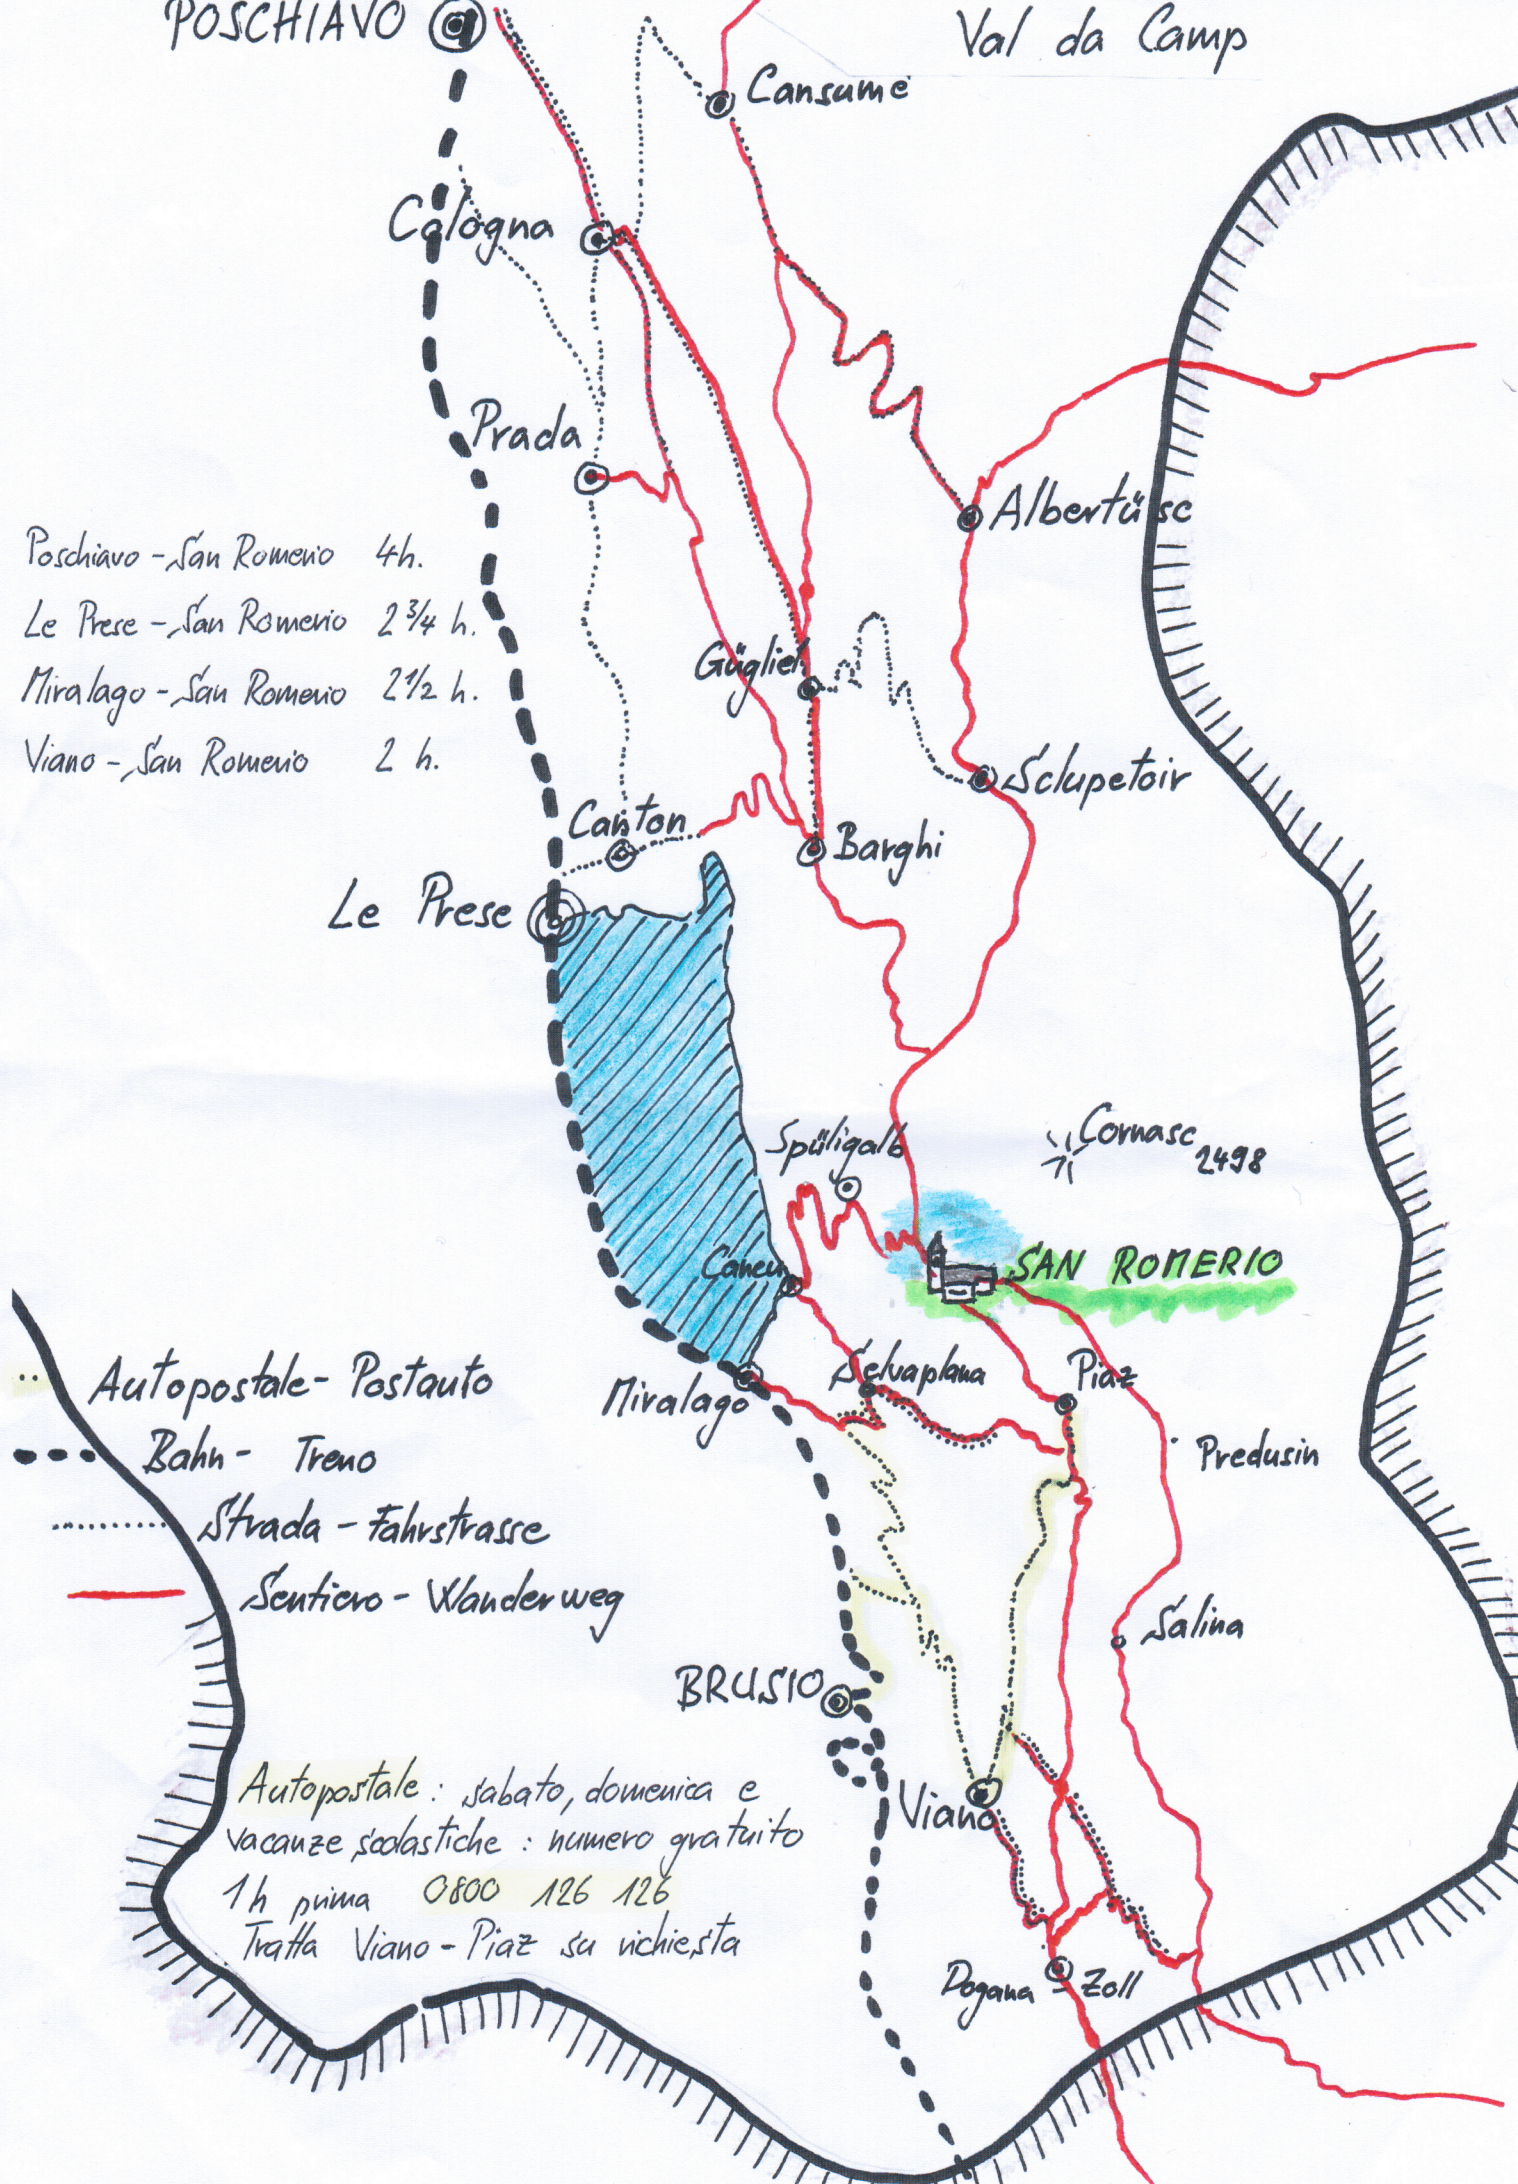

POSCHIAVO

Val da Camp

- Poschiavo - San Romerio 4h.
- Le Prese - San Romerio 2 3/4 h.
- Miralago - San Romerio 2 1/2 h.
- Viano - San Romerio 2 h.

Le Prese

Albertüsse

Gügliet

Scupetoir

Canton

Barghi

Spiligale

Cornasc 2498

SAN ROMERIO

Caneu

Mivalago

Selvapiana

Piaz

Predusin

Salina

BRUSIO

Viano

Dogana Zoll

- Autopostale-Postauto
- Bahn-Treno
- Strada-Fahrstrasse
- Sentiero-Wanderweg

Autopostale: sabato, domenica e vacanze scolastiche: numero gratuito
 1h prima 0800 126 126
 Tratta Viano - Piaz su richiesta