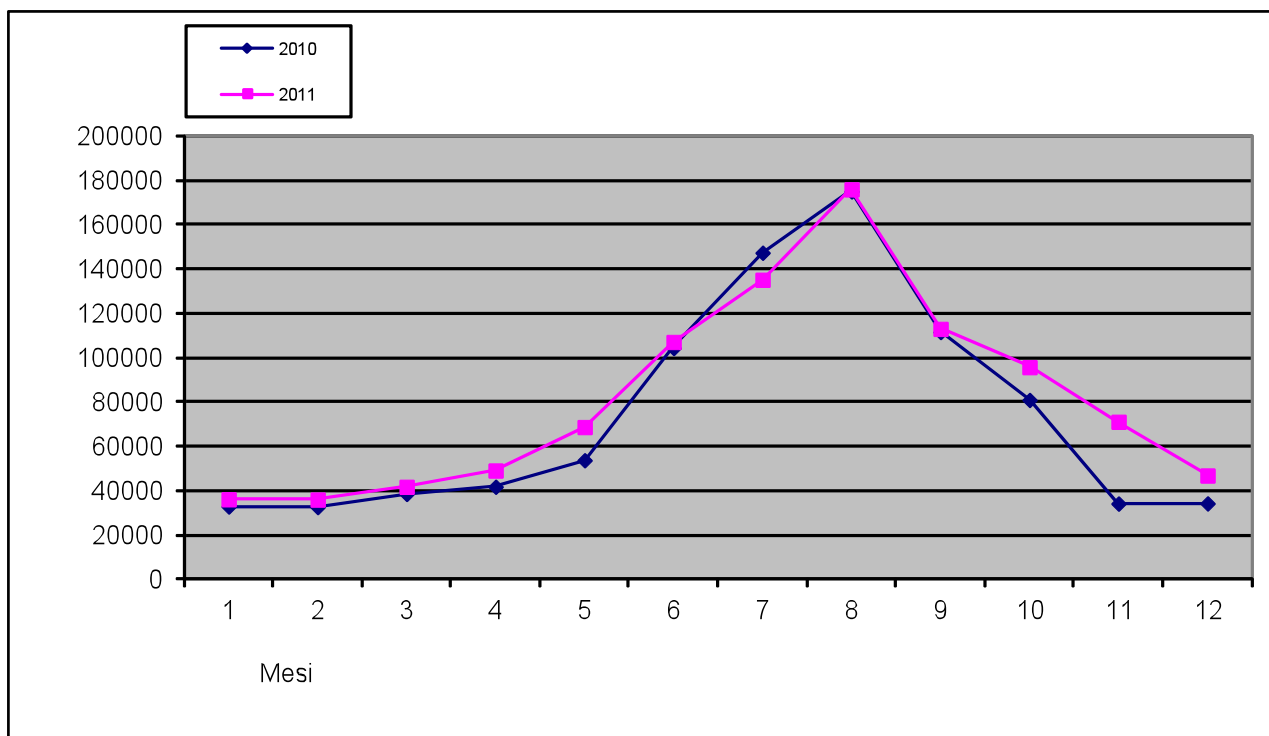

Traffico mensile

Traffico periodico

Periodo	2010	%	2011	%
Maggio-ottobre	673208	76%	695860	71%
Novembre-aprile	214547	24%	39198	2.9%
Totale	887755	100%	977058	100%

Traffico di fine settimana

Periodo	2010	Sab. e dom.	2011	Sab. e dom.
Maggio	53768	22610	68739	22832
Giugno	104424	33827	107146	42066
Luglio	147397	56435	135187	54325
Agosto	175044	54480	175990	52836
Settembre	111607	37404	113038	37138
Ottobre	80968	27917	95760	36925
Totale	673208	232673 = 35 %	695860	246122 = 35 %