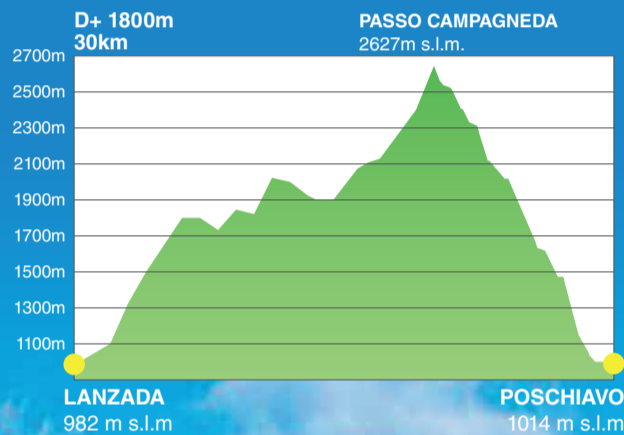

SKYRACE INTERNAZIONALE

Valmalenco-Valposchiavo

SABATO, 19 AGOSTO

Lanzada, Centro sportivo Pradasc

- 9:00-18.00 - Ritiro pacco gara e pettorali
- 18:00 - Briefing d'apertura con presentazione atleti

DOMENICA, 20 AGOSTO

LANZADA, località Pradasc, zona partenza

- 6:30 - Ultime consegne pacchi gara e pettorali
- 9:00 - Partenza competizione

POSCHIAVO, Piazza Comunale, zona arrivo

- 11:30 - Arrivo previsto del primo atleta
- 12:00 - Pranzo per il pubblico e atleti nel tendone
- 14:30 - Cerimonia premiazione

Valmalenco-Valposchiavo
SkyRace
Due valli una gara

30km

domenica 20 agosto 2023

REPOWER

L'energia che ti serve.

RAIFFEISEN